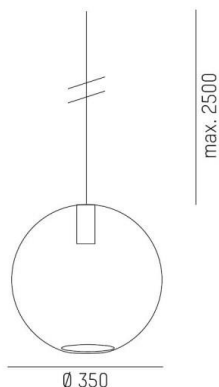

LOON

636-0231226000600

LOON BALL PD HÄNGELEUCHTE aus Metall, schwarz, ähnlich RAL 9005, mundgeblasener Glasschirm amber, Lichtaustritt direkt, Dimmbarkeit: nicht dimmbar, Kabel schwarz, Stoffgeflecht, Adapter/Baldachin schwarz, Pendellänge 2500mm, IP20,

SKIZZE

TECHNISCHE DETAILS

Leuchtmittel	AGL A60 7W
Anz. Fassungen	1x
Fassung	E27
Optik	mundgeblasenes Glas
Designer	INHOUSE
Dimmbarkeit	nicht dimmbar
Lichtaustritt	direkt
Spannung [V]	220-240V 50/60HZ
Material	Metall
Pendellänge [mm]	2500
Durchmesser [mm]	350
Schutzart [IP]	IP20
Schutzklasse	Schutzklasse I
Nettogewicht [kg]	2,74
Farbe Leuchte	schwarz
RAL	9005
Farbe Glas/Schirm	amber
Farbe Adapter/Baldachin	schwarz
Kabel	schwarz, Stoffgeflecht
EAN-Nummer	9010506730067

LICHTVERTEILUNGSKURVE

Energielabel

Die Werte sind Bemessungswerte. Leistung und Lichtstrom unterliegen initial einer Toleranz von +/- 10%. Toleranz der Farbtemperatur: +/- 150 K. Die Werte gelten wenn nicht anders angegeben für eine Umgebungstemperatur von 25°C.