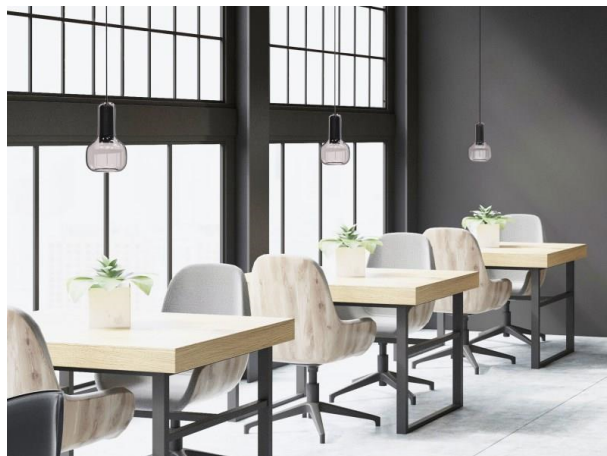

CORPA

257-0291136000600

CORPA IRIS S VOLARE HÄNGELEUCHE MIT 2-PH VOLARE ADAPTER aus Aluminium, schwarz, mundgeblasener Glasschirm rose, Dimmbarkeit: nicht dimmbar, Kabel schwarz, Adapter/Baldachin schwarz, Pendellänge 2500mm, IP20,

SKIZZE

TECHNISCHE DETAILS

Leuchtmittel	QPAR 16 9W
Anz. Fassungen	1x
Fassung	GU10
Optik	mundgeblasenes Glas
Designer	Rainer Mutsch
Dimmbarkeit	nicht dimmbar
Spannung [V]	220-240V 50/60Hz
Material	Aluminium
Länge [mm]	170
Höhe [mm]	278
Pendellänge [mm]	2500
Durchmesser [mm]	170
Schutzart [IP]	IP20
Schutzklasse	Schutzklasse II
Nettogewicht [kg]	1,34
Farbe Leuchte	schwarz
Farbe Glas/Schirm	rose
Farbe Adapter/Baldachin	schwarz
Kabel	schwarz
EAN-Nummer	9010506721973