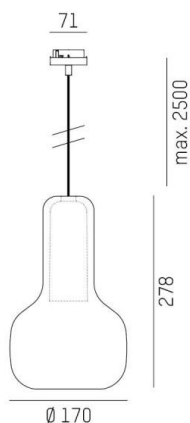

CORPA

257-0291136000600

CORPA IRIS S VOLARE HÄNGELEUCHE MIT 2-PH VOLARE ADAPTER aus Aluminium, schwarz, mundgeblasener Glasschirm rose, Dimmbarkeit: nicht dimmbar, Kabel schwarz, Adapter/Baldachin schwarz, Pendellänge 2500mm, IP20,

SKIZZE

TECHNISCHE DETAILS

Leuchtmittel	QPAR 16 9W
Anz. Fassungen	1x
Fassung	GU10
Optik	mundgeblasenes Glas
Designer	Rainer Mutsch
Dimmbarkeit	nicht dimmbar
Spannung [V]	220-240V 50/60Hz
Material	Aluminium
Länge [mm]	170
Höhe [mm]	278
Pendellänge [mm]	2500
Durchmesser [mm]	170
Schutzart [IP]	IP20
Schutzklasse	Schutzklasse II
Nettogewicht [kg]	1,34
Farbe Leuchte	schwarz
Farbe Glas/Schirm	rose
Farbe Adapter/Baldachin	schwarz
Kabel	schwarz
EAN-Nummer	9010506721973

LICHTVERTEILUNGSKURVE

Energielabel

Die Werte sind Bemessungswerte. Leistung und Lichtstrom unterliegen initial einer Toleranz von +/- 10%. Toleranz der Farbtemperatur: +/- 150 K. Die Werte gelten wenn nicht anders angegeben für eine Umgebungstemperatur von 25°C.