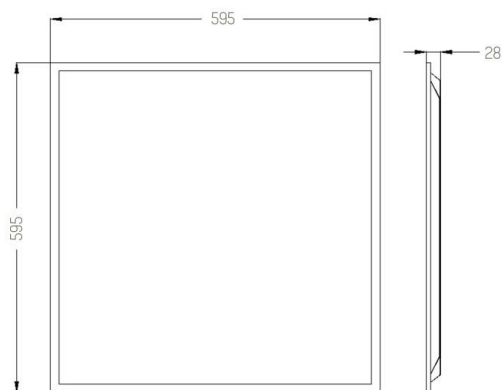

RETRO

222-00159

RETRO 595R DECKENEINBAULEUCHTE aus Aluminium, weiß, ähnlich RAL 9003, mikroprismatische PMMA-Abdeckung für ausgezeichnete Entblendung Ausstrahlwinkel 90°, Lichtaustritt direkt, UGR <19, ohne Betriebsgerät, max. 300-1050mA, Dimmbarkeit: siehe Betriebsgerät, IP20,

SKIZZE

TECHNISCHE DETAILS

Leuchtmittel	LED 38W
Lichtstrom [lm]	4790/4960lm
Strom Sek. [mA]	300-1050
Lichtfarbe [K]	3000/4000K
CRI	>80
UGR	<19
Optik	Mikroprismenabdeckung
Betriebsgerät	ohne Betriebsgerät
Dimmbarkeit	siehe Betriebsgerät
Lichtaustritt	direkt
Ausstrahlwinkel [°]	90°
Spannung [V]	34 VDC
Material	Aluminium
Länge [mm]	595
Breite [mm]	595
Höhe [mm]	28
Einbautiefe [mm]	60
Schutzart [IP]	IP20
Schutzklasse	Schutzklasse III
Nettogewicht [kg]	2,10
Farbe Leuchte	weiß
RAL	9003
EAN-Nummer	9010870574700
Lebensdauer [h]	L80 B10 100 000
Energieeffizienzkl.	D

LICHTVERTEILUNGSKURVE

EnergieLabel

Die Werte sind Bemessungswerte. Leistung und Lichtstrom unterliegen initial einer Toleranz von +/- 10%. Toleranz der Farbtemperatur: +/- 150 K. Die Werte gelten wenn nicht anders angegeben für eine Umgebungstemperatur von 25°C.