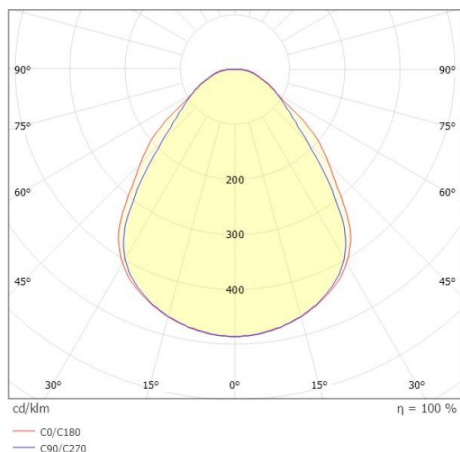

RETRO

222-00159

RETRO 595R DECKENEINBAULEUCHTE aus Aluminium, weiß, ähnlich RAL 9003, mikroprismatische PMMA-Abdeckung für ausgezeichnete Entblendung Ausstrahlwinkel 90°, Lichtaustritt direkt, UGR <19, ohne Betriebsgerät, max. 300-1050mA, Dimmbarkeit: siehe Betriebsgerät, IP20,

SKIZZE

TECHNISCHE DETAILS

Leuchtmittel	LED 38W
Lichtstrom [lm]	4790/4960lm
Strom Sek. [mA]	300-1050
Lichtfarbe [K]	3000/4000K
CRI	>80
UGR	<19
Optik	Mikroprismenabdeckung
Betriebsgerät	ohne Betriebsgerät
Dimmbarkeit	siehe Betriebsgerät
Lichtaustritt	direkt
Ausstrahlwinkel [°]	90°
Spannung [V]	34 VDC
Material	Aluminium
Länge [mm]	595
Breite [mm]	595
Höhe [mm]	28
Einbautiefe [mm]	60
Schutzart [IP]	IP20
Schutzklasse	Schutzklasse III
Nettogewicht [kg]	2,10
Farbe Leuchte	weiß
RAL	9003
EAN-Nummer	9010870574700
Lebensdauer [h]	L80 B10 100 000
Energieeffizienzkl.	D

LICHTVERTEILUNGSKURVE

EnergieLabel

Die Werte sind Bemessungswerte. Leistung und Lichtstrom unterliegen initial einer Toleranz von +/- 10%. Toleranz der Farbtemperatur: +/- 150 K. Die Werte gelten wenn nicht anders angegeben für eine Umgebungstemperatur von 25°C.