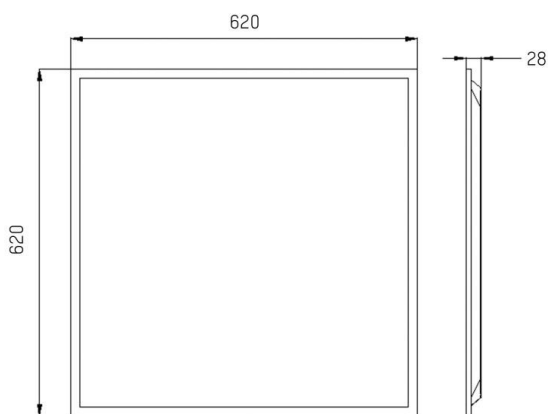

RETRO

222-00160

RETRO 620R DECKENEINBAULEUCHTE aus Aluminium, weiß, ähnlich RAL 9003, mikroprismatische PMMA-Abdeckung für ausgezeichnete Entblendung Ausstrahlwinkel 90°, Lichtaustritt direkt, UGR <19, ohne Betriebsgerät, max. 300-1050mA, Dimmbarkeit: siehe Betriebsgerät, IP20,

SKIZZE

TECHNISCHE DETAILS

Leuchtmittel	LED 38W
Lichtstrom [lm]	4790/4960lm
Strom Sek. [mA]	300-1050
Lichtfarbe [K]	3000/4000K
CRI	>80
UGR	<19
Optik	Mikroprismenabdeckung
Betriebsgerät	ohne Betriebsgerät
Dimmbarkeit	siehe Betriebsgerät
Lichtaustritt	direkt
Ausstrahlwinkel [°]	90°
Spannung [V]	34 VDC
Material	Aluminium
Länge [mm]	620
Breite [mm]	620
Höhe [mm]	28
Einbautiefe [mm]	60
Schutzart [IP]	IP20
Schutzklasse	Schutzklasse III
Nettogewicht [kg]	2,20
Farbe Leuchte	weiß
RAL	9003
EAN-Nummer	9010870574809
Lebensdauer [h]	L80 B10 100 000
Energieeffizienzkl.	D

LICHTVERTEILUNGSKURVE

EnergieLabel

Die Werte sind Bemessungswerte. Leistung und Lichtstrom unterliegen initial einer Toleranz von +/- 10%. Toleranz der Farbtemperatur: +/- 150 K. Die Werte gelten wenn nicht anders angegeben für eine Umgebungstemperatur von 25°C.