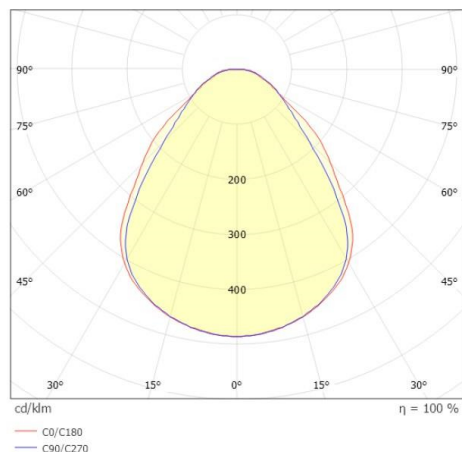

RETRO

222-00160

RETRO 620R DECKENEINBAULEUCHTE aus Aluminium, weiß, ähnlich RAL 9003, mikroprismatische PMMA-Abdeckung für ausgezeichnete Entblendung Ausstrahlwinkel 90°, Lichtaustritt direkt, UGR <19, ohne Betriebsgerät, max. 300-1050mA, Dimmbarkeit: siehe Betriebsgerät, IP20,

SKIZZE

TECHNISCHE DETAILS

Leuchtmittel	LED 38W
Lichtstrom [lm]	4790/4960lm
Strom Sek. [mA]	300-1050
Lichtfarbe [K]	3000/4000K
CRI	>80
UGR	<19
Optik	Mikroprismenabdeckung
Betriebsgerät	ohne Betriebsgerät
Dimmbarkeit	siehe Betriebsgerät
Lichtaustritt	direkt
Ausstrahlwinkel [°]	90°
Spannung [V]	34 VDC
Material	Aluminium
Länge [mm]	620
Breite [mm]	620
Höhe [mm]	28
Einbautiefe [mm]	60
Schutzart [IP]	IP20
Schutzklasse	Schutzklasse III
Nettogewicht [kg]	2,20
Farbe Leuchte	weiß
RAL	9003
EAN-Nummer	9010870574809
Lebensdauer [h]	L80 B10 100 000
Energieeffizienzkl.	D

LICHTVERTEILUNGSKURVE

EnergieLabel

Die Werte sind Bemessungswerte. Leistung und Lichtstrom unterliegen initial einer Toleranz von +/- 10%. Toleranz der Farbtemperatur: +/- 150 K. Die Werte gelten wenn nicht anders angegeben für eine Umgebungstemperatur von 25°C.