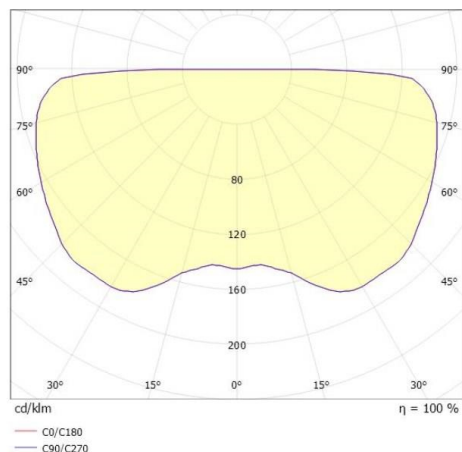

PILLE

737-500236gtv1

PILLE SINGLE L T TISCHLEUCHTE aus Aluminium, schwarz, ähnlich RAL 9005, mundgeblasener Glasschirm grau, Lichtaustritt direkt, mit Betriebsgerät, max. 350mA, Dimmbarkeit: Push Dim, Kabel schwarz, Kunststoffgeflecht, IP20,

SKIZZE

TECHNISCHE DETAILS

Systemleistung [W]	14
Leuchtmittel	LED
Lichtstrom [lm]	630
Strom Sek. [mA]	350
Lichtfarbe [K]	2700K
CRI	PREMIUM>90
Optik	mundgeblasenes Glas
Designer	Klaus Nolting
Betriebsgerät	mit Betriebsgerät
Dimmbarkeit	Push Dim
Lichtaustritt	direkt
Spannung [V]	220-240V 50/60Hz
Material	Aluminium
Breite [mm]	188
Höhe [mm]	280
Durchmesser [mm]	188
Schutzart [IP]	IP20
Schutzklasse	Schutzklasse II
Nettogewicht [kg]	1,76
Farbe Leuchte	schwarz
RAL	9005
Farbe Glas/Schirm	grau
Kabel	schwarz, Kunststoffgeflecht
EAN-Nummer	9010870125711
Lebensdauer [h]	L80 B10 50 000
Energieeffizienzkl.	E
Anz Leuchten B16A	50

LICHTVERTEILUNGSKURVE

Energielabel

Die Werte sind Bemessungswerte. Leistung und Lichtstrom unterliegen initial einer Toleranz von +/- 10%. Toleranz der Farbtemperatur: +/- 150 K. Die Werte gelten wenn nicht anders angegeben für eine Umgebungstemperatur von 25°C.