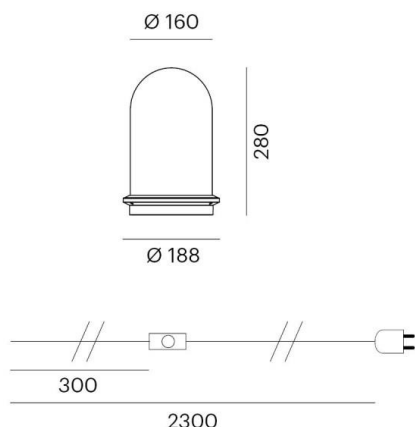

PILLE

737-500236gtv1

PILLE SINGLE L T TISCHLEUCHTE aus Aluminium, schwarz, ähnlich RAL 9005, mundgeblasener Glasschirm grau, Lichtaustritt direkt, mit Betriebsgerät, max. 350mA, Dimmbarkeit: Push Dim, Kabel schwarz, Kunststoffgeflecht, IP20,

SKIZZE

TECHNISCHE DETAILS

Systemleistung [W]	14
Leuchtmittel	LED
Lichtstrom [lm]	630
Strom Sek. [mA]	350
Lichtfarbe [K]	2700K
CRI	PREMIUM>90
Optik	mundgeblasenes Glas
Designer	Klaus Nolting
Betriebsgerät	mit Betriebsgerät
Dimmbarkeit	Push Dim
Lichtaustritt	direkt
Spannung [V]	220-240V 50/60Hz
Material	Aluminium
Breite [mm]	188
Höhe [mm]	280
Durchmesser [mm]	188
Schutzart [IP]	IP20
Schutzklasse	Schutzklasse II
Nettogewicht [kg]	1,76
Farbe Leuchte	schwarz
RAL	9005
Farbe Glas/Schirm	grau
Kabel	schwarz, Kunststoffgeflecht
EAN-Nummer	9010870125711
Lebensdauer [h]	L80 B10 50 000
Energieeffizienzkl.	E
Anz Leuchten B16A	50

LICHTVERTEILUNGSKURVE

Energielabel

Die Werte sind Bemessungswerte. Leistung und Lichtstrom unterliegen initial einer Toleranz von +/- 10%. Toleranz der Farbtemperatur: +/- 150 K. Die Werte gelten wenn nicht anders angegeben für eine Umgebungstemperatur von 25°C.