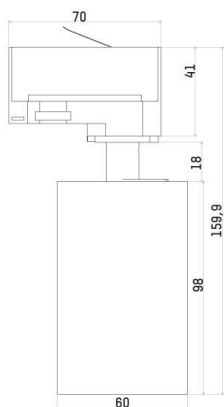

**MISSOR**

**222-00335**

MISSOR GU10 TRACK SCHIENENSTRAHLER MIT 3-PH ADAPTER aus Aluminium, weiß, ähnlich RAL 9016, Lichtaustritt direkt, drehbar 350°, schwenkbar 90°, Dimmbarkeit: siehe Leuchtmittel, Adapter/Baldachin weiß, IP20,

**SKIZZE**

**TECHNISCHE DETAILS**

Leuchtmittel	QPAR 16 8W
Anz. Fassungen	1x
Fassung	GU10
Dimmbarkeit	siehe Leuchtmittel
Lichtaustritt	direkt
Spannung [V]	220-240V 50/60Hz
Material	Aluminium
Höhe [mm]	98
Durchmesser [mm]	60
Schutzart [IP]	IP20
Schutzklasse	Schutzklasse I
Nettogewicht [kg]	1,00
Farbe Leuchte	weiß
RAL	9016
Farbe Adapter/Baldachin	weiß
EAN-Nummer	9010979415782

**LICHTVERTEILUNGSKURVE**

Energielabel

Die Werte sind Bemessungswerte. Leistung und Lichtstrom unterliegen initial einer Toleranz von +/- 10%. Toleranz der Farbtemperatur: +/- 150 K. Die Werte gelten wenn nicht anders angegeben für eine Umgebungstemperatur von 25°C.