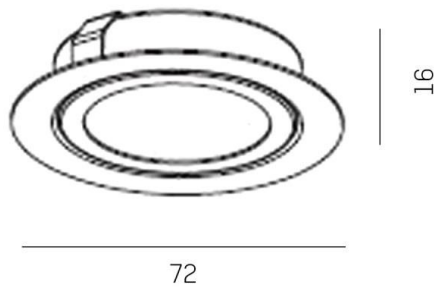

**SERIE 015**

**8-01546**

SERIE 015 NV EINBAUSTRALER aus Stahlblech, nickel gebürstet, Lichtaustritt direkt, Dimmbarkeit: nicht dimmbar, IP20,

**SKIZZE**

**TECHNISCHE DETAILS**

Leuchtmittel	QT-9 ECO 10W
Anz. Fassungen	1x
Fassung	G4
Lichtstrom [lm]	90
Dimmbarkeit	nicht dimmbar
Lichtaustritt	direkt
Spannung [V]	12 VDC
Material	Stahlblech
Höhe [mm]	16
Durchmesser [mm]	70
D-Ausschn. [mm]	55
Einbautiefe [mm]	40
Schutzart [IP]	IP20
Schutzklasse	Schutzklasse III
Nettogewicht [kg]	0,09
Farbe Leuchte	nickel gebürstet
EAN-Nummer	9008905779138

**LICHTVERTEILUNGSKURVE**

Energielabel

Die Werte sind Bemessungswerte. Leistung und Lichtstrom unterliegen initial einer Toleranz von +/- 10%. Toleranz der Farbtemperatur: +/- 150 K. Die Werte gelten wenn nicht anders angegeben für eine Umgebungstemperatur von 25°C.