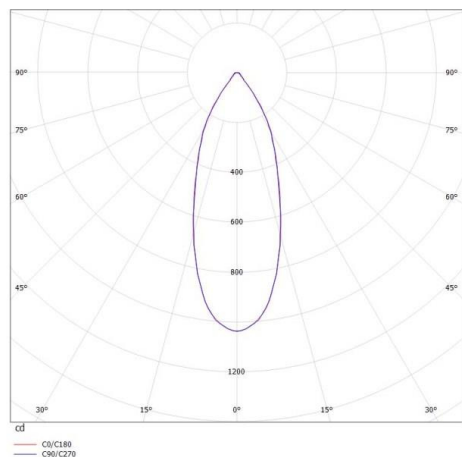

IVY

472-0260790403006

IVY ROUND R EINBAUSTRALER aus Aluminium, schwarz, ähnlich RAL 9005, Ausstrahlwinkel 40°, Lichtaustritt direkt, ohne Betriebsgerät, max. 200mA, Dimmbarkeit: siehe Betriebsgerät, IP54/IP20,

SKIZZE

TECHNISCHE DETAILS

Leuchtmittel	LED 7W
Lichtstrom [lm]	630
Strom Sek. [mA]	200
Lichtfarbe [K]	3000K
CRI	>90
Betriebsgerät	ohne Betriebsgerät
Dimmbarkeit	siehe Betriebsgerät
Lichtaustritt	direkt
Ausstrahlwinkel [°]	40°
Spannung [V]	35 VDC
Material	Aluminium
Höhe [mm]	63
Durchmesser [mm]	72
D-Ausschn. [mm]	60
Einbautiefe [mm]	94
Schutzart [IP]	IP54/IP20
Schutzklasse	Schutzklasse III
Nettogewicht [kg]	0,27
Farbe Leuchte	schwarz
RAL	9005
EAN-Nummer	9008905845727
Lebensdauer [h]	L80 B10 50 000
Energieeffizienzkl.	D

LICHTVERTEILUNGSKURVE

Energielabel

Die Werte sind Bemessungswerte. Leistung und Lichtstrom unterliegen initial einer Toleranz von +/- 10%. Toleranz der Farbtemperatur: +/- 150 K. Die Werte gelten wenn nicht anders angegeben für eine Umgebungstemperatur von 25°C.