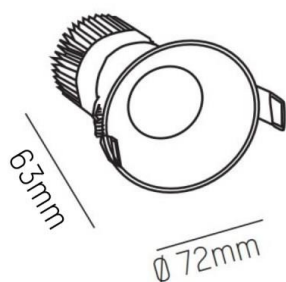

IVY

472-0260790403006

IVY ROUND R EINBAUSTRALER aus Aluminium, schwarz, ähnlich RAL 9005, Ausstrahlwinkel 40°, Lichtaustritt direkt, ohne Betriebsgerät, max. 200mA, Dimmbarkeit: siehe Betriebsgerät, IP54/IP20,

SKIZZE

TECHNISCHE DETAILS

Leuchtmittel	LED 7W
Lichtstrom [lm]	630
Strom Sek. [mA]	200
Lichtfarbe [K]	3000K
CRI	>90
Betriebsgerät	ohne Betriebsgerät
Dimmbarkeit	siehe Betriebsgerät
Lichtaustritt	direkt
Ausstrahlwinkel [°]	40°
Spannung [V]	35 VDC
Material	Aluminium
Höhe [mm]	63
Durchmesser [mm]	72
D-Ausschn. [mm]	60
Einbautiefe [mm]	94
Schutzart [IP]	IP54/IP20
Schutzklasse	Schutzklasse III
Nettogewicht [kg]	0,27
Farbe Leuchte	schwarz
RAL	9005
EAN-Nummer	9008905845727
Lebensdauer [h]	L80 B10 50 000
Energieeffizienzkl.	D

LICHTVERTEILUNGSKURVE

Energielabel

Die Werte sind Bemessungswerte. Leistung und Lichtstrom unterliegen initial einer Toleranz von +/- 10%. Toleranz der Farbtemperatur: +/- 150 K. Die Werte gelten wenn nicht anders angegeben für eine Umgebungstemperatur von 25°C.