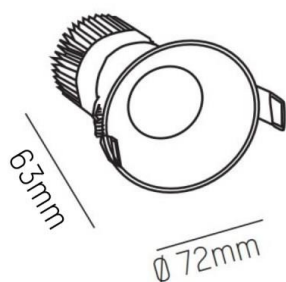

IVY

472-0260790403005

IVY ROUND R EINBAUSTRALER aus Aluminium, weiß, ähnlich RAL 9003, Ausstrahlwinkel 40°, Lichtaustritt direkt, ohne Betriebsgerät, max. 200mA, Dimmbarkeit: siehe Betriebsgerät, IP54/IP20,

SKIZZE

TECHNISCHE DETAILS

Systemleistung [W]	7
Leuchtmittel	LED 7W
Lichtstrom [lm]	640
Strom Sek.[mA]	200
Lichtfarbe [K]	3000K
CRI	>90
Betriebsgerät	ohne Betriebsgerät
Dimmbarkeit	siehe Betriebsgerät
Lichtaustritt	direkt
Ausstrahlwinkel [°]	40°
Spannung [V]	35 VDC
Material	Aluminium
Höhe [mm]	64
Durchmesser [mm]	72
D-Ausschn. [mm]	60
Einbautiefe [mm]	94
Schutzart [IP]	IP54/IP20
Schutzklasse	Schutzklasse III
Nettogewicht [kg]	0,27
Farbe Leuchte	weiß
RAL	9003
EAN-Nummer	9008905809279
Lebensdauer [h]	L80 B10 50 000
Energieeffizienzkl.	D

LICHTVERTEILUNGSKURVE

Energielabel

Die Werte sind Bemessungswerte. Leistung und Lichtstrom unterliegen initial einer Toleranz von +/- 10%. Toleranz der Farbtemperatur: +/- 150 K. Die Werte gelten wenn nicht anders angegeben für eine Umgebungstemperatur von 25°C.