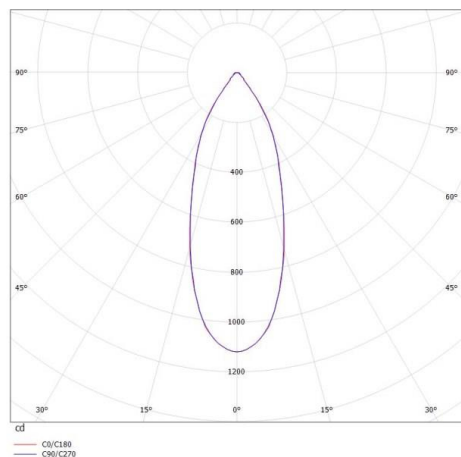

IVY

472-0260790403005

IVY ROUND R EINBAUSTRALER aus Aluminium, weiß, ähnlich RAL 9003, Ausstrahlwinkel 40°, Lichtaustritt direkt, ohne Betriebsgerät, max. 200mA, Dimmbarkeit: siehe Betriebsgerät, IP54/IP20,

SKIZZE

TECHNISCHE DETAILS

Systemleistung [W]	7
Leuchtmittel	LED 7W
Lichtstrom [lm]	640
Strom Sek.[mA]	200
Lichtfarbe [K]	3000K
CRI	>90
Betriebsgerät	ohne Betriebsgerät
Dimmbarkeit	siehe Betriebsgerät
Lichtaustritt	direkt
Ausstrahlwinkel [°]	40°
Spannung [V]	35 VDC
Material	Aluminium
Höhe [mm]	64
Durchmesser [mm]	72
D-Ausschn. [mm]	60
Einbautiefe [mm]	94
Schutzart [IP]	IP54/IP20
Schutzklasse	Schutzklasse III
Nettogewicht [kg]	0,27
Farbe Leuchte	weiß
RAL	9003
EAN-Nummer	9008905809279
Lebensdauer [h]	L80 B10 50 000
Energieeffizienzkl.	D

LICHTVERTEILUNGSKURVE

Energielabel

Die Werte sind Bemessungswerte. Leistung und Lichtstrom unterliegen initial einer Toleranz von +/- 10%. Toleranz der Farbtemperatur: +/- 150 K. Die Werte gelten wenn nicht anders angegeben für eine Umgebungstemperatur von 25°C.