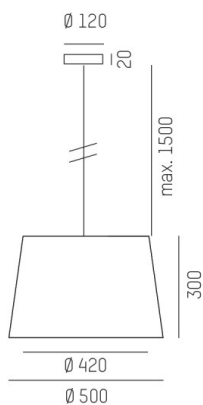

**BIVIO**

**645-10306000230**

BIVIO XL PD HÄNGELEUCHE schwarz matt, ähnlich RAL 9005, Schirm aus Leinenstoff braun, Lichtaustritt direkt/- indirekt, Dimmbarkeit: nicht dimmbar, Kabel schwarz, Kunststoffgeflecht, Adapter/Baldachin schwarz, Pendellänge 1500mm, IP20, symmetrische Befestigung

**SKIZZE**

**TECHNISCHE DETAILS**

Leuchtmittel	AGL A60 ECO 57W
Anz. Fassungen	1x
Fassung	E27
Optik	Schirm aus Leinenstoff
Designer	Michael Raasch
Dimmbarkeit	nicht dimmbar
Lichtaustritt	direkt/- indirekt
Spannung [V]	220-240V 50/60Hz
Höhe [mm]	425
Pendellänge [mm]	1500
Durchmesser [mm]	530
Schutzart [IP]	IP20
Schutzklasse	Schutzklasse II
Nettogewicht [kg]	1,13
Farbe Leuchte	schwarz matt
RAL	9005
Farbe Glas/Schirm	braun
Farbe Adapter/Baldachin	schwarz
Kabel	schwarz, Kunststoffgeflecht
EAN-Nummer	9010506724189

**LICHTVERTEILUNGSKURVE**

Die Werte sind Bemessungswerte. Leistung und Lichtstrom unterliegen initial einer Toleranz von +/- 10%. Toleranz der Farbtemperatur: +/- 150 K. Die Werte gelten wenn nicht anders angegeben für eine Umgebungstemperatur von 25°C.