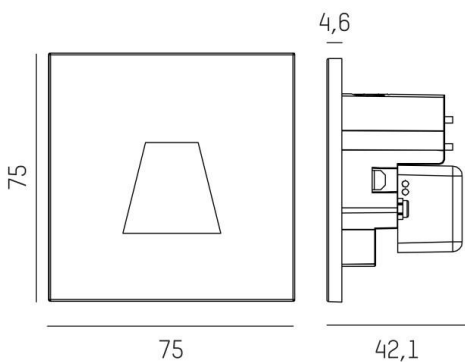

WALL 68R

222-00100

WALL 68R IP WANDEINBAULEUCHE aus Aluminium, schwarz, ähnlich RAL 9005, Glas klar Ausstrahlwinkel asymmetrisch, Lichtaustritt direkt, mit Betriebsgerät, Dimmbarkeit: 3 Step Touch Dim, Durchgangsverdrahtung 3x1,5mm², IP44/IP20,

SKIZZE

TECHNISCHE DETAILS

Systemleistung [W]	4
Leuchtmittel	LED
Lichtstrom [lm]	110
Lichtfarbe [K]	2700K/3000K/4000K
CRI	>90
Optik	Glas klar
Designer	INHOUSE
Betriebsgerät	mit Betriebsgerät
Dimmbarkeit	3 Step Touch Dim
Lichtaustritt	direkt
Ausstrahlwinkel [°]	asymmetrisch
Spannung [V]	220-240V 50/60Hz
Durchgangsverdr.	3x1,5mm ²
Material	Aluminium
Länge [mm]	75
Breite [mm]	75
Höhe [mm]	42,1
D-Ausschn. [mm]	68
Einbautiefe [mm]	60
Schutzart [IP]	IP44/IP20
Schutzklasse	Schutzklasse I
Stoßfestigkeit	IK02
Nettogewicht [kg]	0,17
Farbe Leuchte	schwarz
RAL	9005
EAN-Nummer	9010870527980
Energieeffizienzkl.	F
Anz Leuchten B16A	56

LICHTVERTEILUNGSKURVE

Energielabel

Die Werte sind Bemessungswerte. Leistung und Lichtstrom unterliegen initial einer Toleranz von +/- 10%. Toleranz der Farbtemperatur: +/- 150 K. Die Werte gelten wenn nicht anders angegeben für eine Umgebungstemperatur von 25°C.