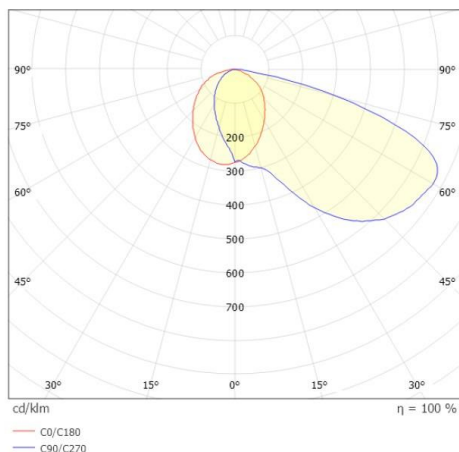

WALL 68R

222-00100

WALL 68R IP WANDEINBAULEUCHE aus Aluminium, schwarz, ähnlich RAL 9005, Glas klar Ausstrahlwinkel asymmetrisch, Lichtaustritt direkt, mit Betriebsgerät, Dimmbarkeit: 3 Step Touch Dim, Durchgangsverdrahtung 3x1,5mm², IP44/IP20,

SKIZZE

TECHNISCHE DETAILS

Systemleistung [W]	4
Leuchtmittel	LED
Lichtstrom [lm]	110
Lichtfarbe [K]	2700K/3000K/4000K
CRI	>90
Optik	Glas klar
Designer	INHOUSE
Betriebsgerät	mit Betriebsgerät
Dimmbarkeit	3 Step Touch Dim
Lichtaustritt	direkt
Ausstrahlwinkel [°]	asymmetrisch
Spannung [V]	220-240V 50/60Hz
Durchgangsverdr.	3x1,5mm ²
Material	Aluminium
Länge [mm]	75
Breite [mm]	75
Höhe [mm]	42,1
D-Ausschn. [mm]	68
Einbautiefe [mm]	60
Schutzart [IP]	IP44/IP20
Schutzklasse	Schutzklasse I
Stoßfestigkeit	IK02
Nettogewicht [kg]	0,17
Farbe Leuchte	schwarz
RAL	9005
EAN-Nummer	9010870527980
Energieeffizienzkl.	F
Anz Leuchten B16A	56

LICHTVERTEILUNGSKURVE

Energielabel

Die Werte sind Bemessungswerte. Leistung und Lichtstrom unterliegen initial einer Toleranz von +/- 10%. Toleranz der Farbtemperatur: +/- 150 K. Die Werte gelten wenn nicht anders angegeben für eine Umgebungstemperatur von 25°C.