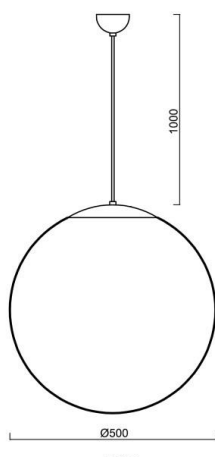

ISIS

789-63816

ISIS S4 HÄNGELEUCHE schwarz, satiniertes PMMA Opaldiffuser weiß, Dimmbarkeit: siehe Leuchtmittel, Pendellänge 1000mm, IP40, exkl.LM,

SKIZZE

TECHNISCHE DETAILS

Leuchtmittel	AGL A60 ECO 77W
Anz. Fassungen	1x
Fassung	E27
Lichtstrom [lm]	siehe Leuchtmittel
Optik	PMMA Opaldiffuser
Dimmbarkeit	siehe Leuchtmittel
Spannung [V]	220-240V 50/60Hz
Pendellänge [mm]	1000
Durchmesser [mm]	500
Schutzart [IP]	IP40
Schutzklasse	Schutzklasse I
Stoßfestigkeit	IK06
Nettogewicht [kg]	3,20
Farbe Leuchte	schwarz
Farbe Glas/Schirm	weiß
EAN-Nummer	8591728638160
Lebensdauer [h]	siehe Leuchtmittel

LICHTVERTEILUNGSKURVE

Die Werte sind Bemessungswerte. Leistung und Lichtstrom unterliegen initial einer Toleranz von +/- 10%. Toleranz der Farbtemperatur: +/- 150 K. Die Werte gelten wenn nicht anders angegeben für eine Umgebungstemperatur von 25°C.