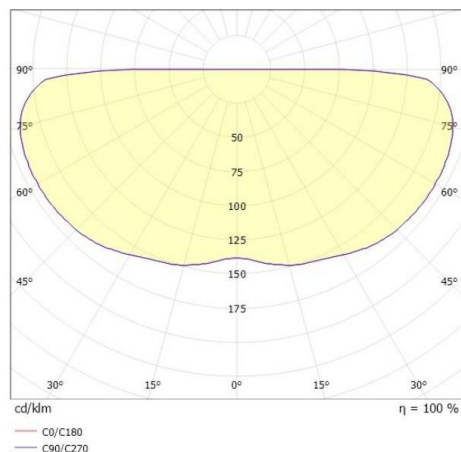

SKIZZE

TECHNISCHE DETAILS

Systemleistung [W]	14
Leuchtmittel	LED
Lichtstrom [lm]	710
Strom Sek. [mA]	350
Lichtfarbe [K]	2700K
CRI	PREMIUM>90
Optik	mundgeblasenes Glas
Designer	Klaus Nolting
Betriebsgerät	mit Betriebsgerät
Dimmbarkeit	DALI
Lichtaustritt	direkt
Spannung [V]	220-240V 50/60Hz
Material	Aluminium

Höhe [mm]	185
Durchmesser [mm]	188
Schutzart [IP]	IP20
Schutzklasse	Schutzklasse I
Nettogewicht [kg]	2,00

Farbe Leuchte	schwarz
RAL	9005
Farbe Glas/Schirm	grau
EAN-Nummer	9010870125636
Lebensdauer [h]	L80 B10 50 000
Energieeffizienzkl.	E
Anz Leuchten B16A	50

LICHTVERTEILUNGSKURVE

EnergieLabel

Die Werte sind Bemessungswerte. Leistung und Lichtstrom unterliegen initial einer Toleranz von +/- 10%. Toleranz der Farbtemperatur: +/- 150 K. Die Werte gelten wenn nicht anders angegeben für eine Umgebungstemperatur von 25°C.