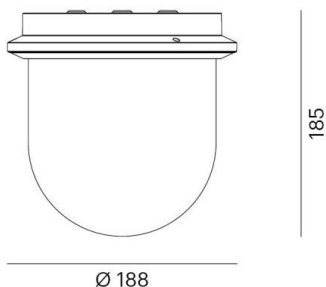

PILLE

737-200036gdv1

PILLE SINGLE M SD WAND-DECKEN AUFBAULEUCHTE aus Aluminium, schwarz, ähnlich RAL 9005, mundgeblasener Glasschirm grau, Lichtaustritt direkt, mit Betriebsgerät, max. 350mA, Dimmbarkeit: DALI, IP20,

SKIZZE

TECHNISCHE DETAILS

Systemleistung [W]	14
Leuchtmittel	LED
Lichtstrom [lm]	710
Strom Sek. [mA]	350
Lichtfarbe [K]	2700K
CRI	PREMIUM>90
Optik	mundgeblasenes Glas
Designer	Klaus Nolting
Betriebsgerät	mit Betriebsgerät
Dimmbarkeit	DALI
Lichtaustritt	direkt
Spannung [V]	220-240V 50/60Hz
Material	Aluminium

Höhe [mm]	185
Durchmesser [mm]	188
Schutzart [IP]	IP20
Schutzklasse	Schutzklasse I
Nettogewicht [kg]	2,00

Farbe Leuchte	schwarz
RAL	9005
Farbe Glas/Schirm	grau
EAN-Nummer	9010870125636
Lebensdauer [h]	L80 B10 50 000
Energieeffizienzkl.	E
Anz Leuchten B16A	50