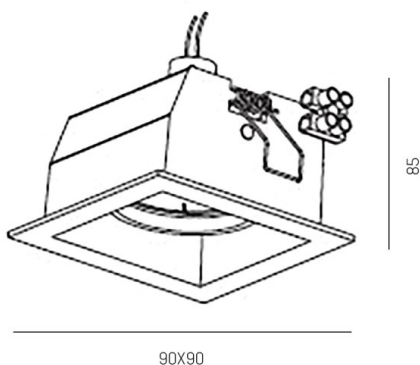

SERIE 348 HV

8-34846hv

SERIE 348 HV EINBAUSTRALER aus Aluminium, nickel matt, Lichtaustritt direkt, schwenkbar 30°, Dimmbarkeit: nicht dimmbar, IP20,

SKIZZE

TECHNISCHE DETAILS

Leuchtmittel	QPAR 16 9W
Anz. Fassungen	1x
Fassung	GU10
Dimmbarkeit	nicht dimmbar
Lichtaustritt	direkt
Spannung [V]	220-240V 50/60Hz
Material	Aluminium
Länge [mm]	91
Breite [mm]	91
Höhe [mm]	125
D-Ausschn. [mm]	80x80
Einbautiefe [mm]	150
Schutzart [IP]	IP20
Schutzklasse	Schutzklasse I
Nettogewicht [kg]	0,28
Farbe Leuchte	nickel matt
EAN-Nummer	9008905804441