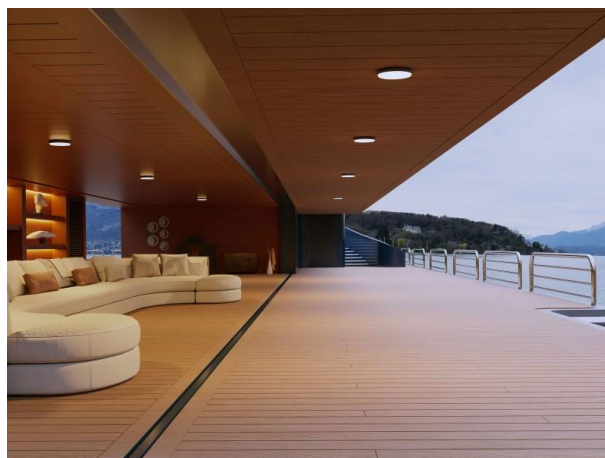

SOPO

100-q30190740

SOPO SQUARE L SD WAND-DECKEN AUFBAULEUCHTE aus Aluminium, silber, ähnlich RAL 7042, Ausstrahlwinkel 110°, Lichtaustritt direkt, mit Betriebsgerät, Dimmbarkeit: nicht dimmbar, IP54,

SKIZZE