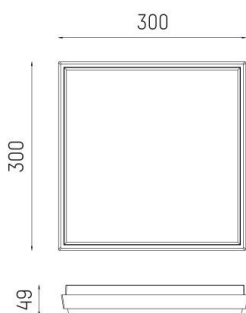

SOPO

100-q30190740

SOPO SQUARE L SD WAND-DECKEN AUFBAULEUCHTE aus Aluminium, silber, ähnlich RAL 7042, Ausstrahlwinkel 110°, Lichtaustritt direkt, mit Betriebsgerät, Dimmbarkeit: nicht dimmbar, IP54,

SKIZZE

TECHNISCHE DETAILS

Systemleistung [W]	30
Leuchtmittel	LED
Lichtstrom [lm]	2950
Lichtfarbe [K]	3000K
CRI	>80
Betriebsgerät	mit Betriebsgerät
Dimmbarkeit	nicht dimmbar
Lichtaustritt	direkt
Ausstrahlwinkel [°]	110°
Spannung [V]	220-240V 50/60Hz
Material	Aluminium
Länge [mm]	300
Breite [mm]	300
Höhe [mm]	49
Schutzart [IP]	IP54
Schutzklasse	Schutzklasse I
Stoßfestigkeit	IK10
Nettogewicht [kg]	1,48
Farbe Leuchte	silber
RAL	7042
EAN-Nummer	9010506456561
Lebensdauer [h]	L80 B10 20 000
Energieeffizienzkl.	D

LICHTVERTEILUNGSKURVE

EnergieLabel

Die Werte sind Bemessungswerte. Leistung und Lichtstrom unterliegen initial einer Toleranz von +/- 10%. Toleranz der Farbtemperatur: +/- 150 K. Die Werte gelten wenn nicht anders angegeben für eine Umgebungstemperatur von 25°C.