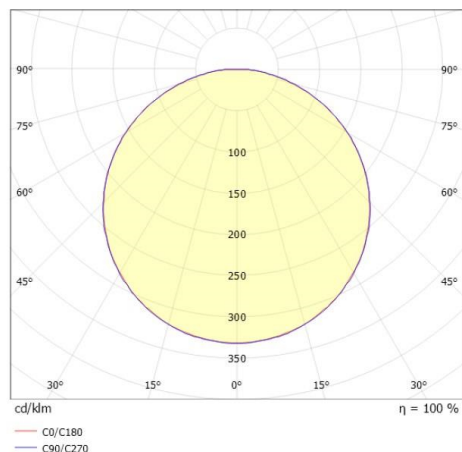

SOPO

100-q30190740

SOPO SQUARE L SD WAND-DECKEN AUFBAULEUCHTE aus Aluminium, silber, ähnlich RAL 7042, Ausstrahlwinkel 110°, Lichtaustritt direkt, mit Betriebsgerät, Dimmbarkeit: nicht dimmbar, IP54,

SKIZZE

TECHNISCHE DETAILS

Systemleistung [W]	30
Leuchtmittel	LED
Lichtstrom [lm]	2950
Lichtfarbe [K]	3000K
CRI	>80
Betriebsgerät	mit Betriebsgerät
Dimmbarkeit	nicht dimmbar
Lichtaustritt	direkt
Ausstrahlwinkel [°]	110°
Spannung [V]	220-240V 50/60Hz
Material	Aluminium
Länge [mm]	300
Breite [mm]	300
Höhe [mm]	49
Schutzart [IP]	IP54
Schutzklasse	Schutzklasse I
Stoßfestigkeit	IK10
Nettogewicht [kg]	1,48
Farbe Leuchte	silber
RAL	7042
EAN-Nummer	9010506456561
Lebensdauer [h]	L80 B10 20 000
Energieeffizienzkl.	D

LICHTVERTEILUNGSKURVE

EnergieLabel

Die Werte sind Bemessungswerte. Leistung und Lichtstrom unterliegen initial einer Toleranz von +/- 10%. Toleranz der Farbtemperatur: +/- 150 K. Die Werte gelten wenn nicht anders angegeben für eine Umgebungstemperatur von 25°C.