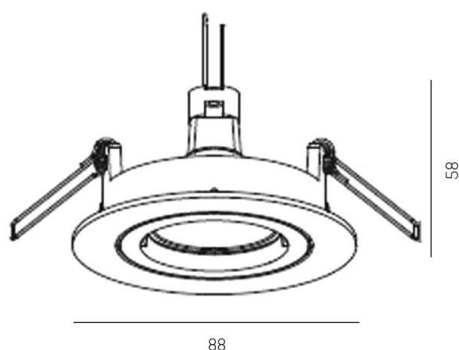

SERIE 332 HV

8-3324hv

SERIE 332 HV EINBAUSTRALER aus Aluminium, chrom, Lichtaustritt direkt, schwenkbar 25°, Dimmbarkeit: nicht dimmbar, IP20,

SKIZZE

TECHNISCHE DETAILS

Leuchtmittel	QPAR 16 9W
Anz. Fassungen	1x
Fassung	GU10
Dimmbarkeit	nicht dimmbar
Lichtaustritt	direkt
Spannung [V]	220-240V 50/60Hz
Material	Aluminium
Höhe [mm]	58
Durchmesser [mm]	89
D-Ausschn. [mm]	70
Einbautiefe [mm]	125
Schutzart [IP]	IP20
Schutzklasse	Schutzklasse I
Nettogewicht [kg]	0,14
Farbe Leuchte	chrom
EAN-Nummer	9008905936425

LICHTVERTEILUNGSKURVE

Energielabel

Die Werte sind Bemessungswerte. Leistung und Lichtstrom unterliegen initial einer Toleranz von +/- 10%. Toleranz der Farbtemperatur: +/- 150 K. Die Werte gelten wenn nicht anders angegeben für eine Umgebungstemperatur von 25°C.