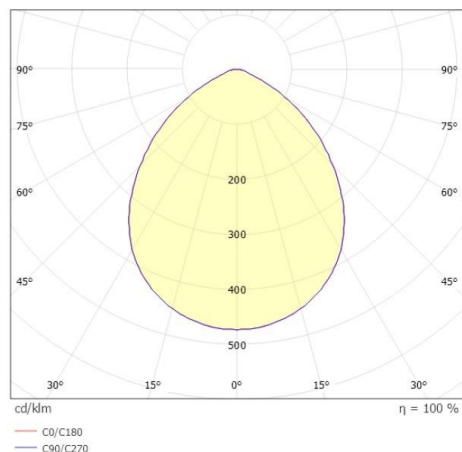

POLUS

276-0091190003005

POLUS SD DECKENAUFBAULEUCHE aus Aluminium, weiß, ähnlich RAL 9016, Lichtaustritt direkt, mit Betriebsgerät, Dimmbarkeit: nicht dimmbar, IP44,

SKIZZE

TECHNISCHE DETAILS

Systemleistung [W]	12
Leuchtmittel	LED
Lichtstrom [lm]	805
Lichtfarbe [K]	3000K
CRI	>90
Betriebsgerät	mit Betriebsgerät
Dimmbarkeit	nicht dimmbar
Lichtaustritt	direkt
Spannung [V]	220-240V 50/60Hz
Material	Aluminium
Länge [mm]	105
Breite [mm]	105
Höhe [mm]	105
Schutzart [IP]	IP44
Schutzklasse	Schutzklasse I
Nettogewicht [kg]	0,83
Farbe Leuchte	weiß
RAL	9016
EAN-Nummer	9008905839405
Lebensdauer [h]	L80 B10 20 000
Energieeffizienzkl.	F

LICHTVERTEILUNGSKURVE

Die Werte sind Bemessungswerte. Leistung und Lichtstrom unterliegen initial einer Toleranz von +/- 10%. Toleranz der Farbtemperatur: +/- 150 K. Die Werte gelten wenn nicht anders angegeben für eine Umgebungstemperatur von 25°C.