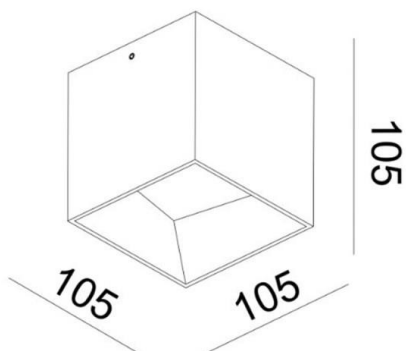

POLUS

276-0091190003005

POLUS SD DECKENAUFBAULEUCHE aus Aluminium, weiß, ähnlich RAL 9016, Lichtaustritt direkt, mit Betriebsgerät, Dimmbarkeit: nicht dimmbar, IP44,

SKIZZE

TECHNISCHE DETAILS

Systemleistung [W]	12
Leuchtmittel	LED
Lichtstrom [lm]	805
Lichtfarbe [K]	3000K
CRI	>90
Betriebsgerät	mit Betriebsgerät
Dimmbarkeit	nicht dimmbar
Lichtaustritt	direkt
Spannung [V]	220-240V 50/60Hz
Material	Aluminium
Länge [mm]	105
Breite [mm]	105
Höhe [mm]	105
Schutzart [IP]	IP44
Schutzklasse	Schutzklasse I
Nettogewicht [kg]	0,83
Farbe Leuchte	weiß
RAL	9016
EAN-Nummer	9008905839405
Lebensdauer [h]	L80 B10 20 000
Energieeffizienzkl.	F

LICHTVERTEILUNGSKURVE

Die Werte sind Bemessungswerte. Leistung und Lichtstrom unterliegen initial einer Toleranz von +/- 10%. Toleranz der Farbtemperatur: +/- 150 K. Die Werte gelten wenn nicht anders angegeben für eine Umgebungstemperatur von 25°C.