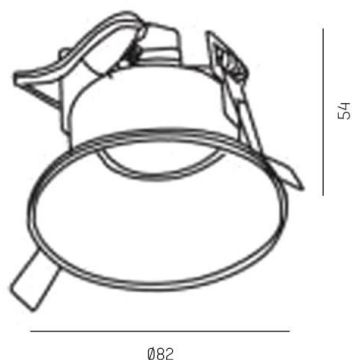

SERIE 3380 HV

8-33807hv

SERIE 3380 HV EINBAUSTRALER aus Aluminium, weiß, ähnlich RAL 9003, Lichtaustritt direkt, Dimmbarkeit: nicht dimmbar, IP20,

SKIZZE

TECHNISCHE DETAILS

Leuchtmittel	QPAR 16 9W
Anz. Fassungen	1x
Fassung	GU10
Dimmbarkeit	nicht dimmbar
Lichtaustritt	direkt
Spannung [V]	220-240V 50/60Hz
Material	Aluminium
Höhe [mm]	84
Durchmesser [mm]	81
D-Ausschn. [mm]	75
Einbautiefe [mm]	157
Schutzart [IP]	IP20
Schutzklasse	Schutzklasse I
Nettogewicht [kg]	0,09
Farbe Leuchte	weiß
RAL	9003
EAN-Nummer	9008905779107

LICHTVERTEILUNGSKURVE

Energielabel

Die Werte sind Bemessungswerte. Leistung und Lichtstrom unterliegen initial einer Toleranz von +/- 10%. Toleranz der Farbtemperatur: +/- 150 K. Die Werte gelten wenn nicht anders angegeben für eine Umgebungstemperatur von 25°C.