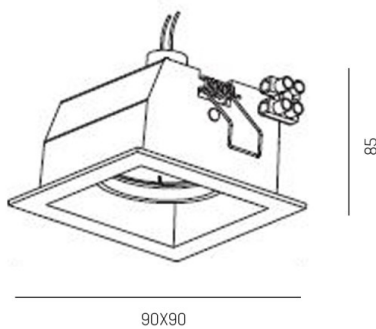

SERIE 348 HV

8-3487hv

SERIE 348 HV EINBAUSTRALER aus Aluminium, weiß, ähnlich RAL 9003, Lichtaustritt direkt, schwenkbar 30°, Dimmbarkeit: nicht dimmbar, IP20,

SKIZZE

TECHNISCHE DETAILS

Leuchtmittel	QPAR 16 9W
Anz. Fassungen	1x
Fassung	GU10
Dimmbarkeit	nicht dimmbar
Lichtaustritt	direkt
Spannung [V]	220-240V 50/60Hz
Material	Aluminium
Länge [mm]	91
Breite [mm]	91
Höhe [mm]	125
D-Ausschn. [mm]	80x80
Einbautiefe [mm]	150
Schutzart [IP]	IP20
Schutzklasse	Schutzklasse I
Nettogewicht [kg]	0,28
Farbe Leuchte	weiß
RAL	9003
EAN-Nummer	9008905958243