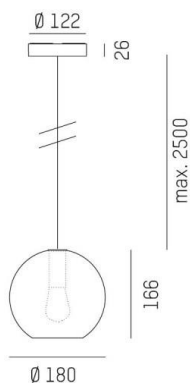

LOON

636-0131136000600

LOON MINI BALL PD HÄNGELEUCHE aus Metall, schwarz, ähnlich RAL 9005, mundgeblasener Glasschirm braun, Lichtaustritt direkt, Dimmbarkeit: nicht dimmbar, Kabel schwarz, Stoffgeflecht, Adapter/Baldachin schwarz, Pendellänge 2500mm, IP20,

SKIZZE

TECHNISCHE DETAILS

Leuchtmittel	AGL P45 4W
Anz. Fassungen	1x
Fassung	E14
Optik	mundgeblasenes Glas
Designer	INHOUSE
Dimmbarkeit	nicht dimmbar
Lichtaustritt	direkt
Spannung [V]	220-240V 50/60HZ
Material	Metall
Höhe [mm]	166
Pendellänge [mm]	2500
Durchmesser [mm]	180
Schutzart [IP]	IP20
Schutzklasse	Schutzklasse I
Nettogewicht [kg]	1,06
Farbe Leuchte	schwarz
RAL	9005
Farbe Glas/Schirm	braun
Farbe Adapter/Baldachin	schwarz
Kabel	schwarz, Stoffgeflecht
EAN-Nummer	9010506729917

LICHTVERTEILUNGSKURVE

Energielabel

Die Werte sind Bemessungswerte. Leistung und Lichtstrom unterliegen initial einer Toleranz von +/- 10%. Toleranz der Farbtemperatur: +/- 150 K. Die Werte gelten wenn nicht anders angegeben für eine Umgebungstemperatur von 25°C.