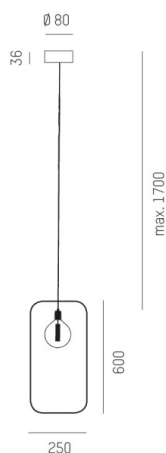

LOFT

683-0010400006

THE LOFT SQUARE PD HÄNGELEUCHE aus Messing, schwarz, Lichtaustritt direkt, Dimmbarkeit: nicht dimmbar, Kabel schwarz, Stoffgeflecht, Adapter/Baldachin schwarz, Pendellänge 1700mm, IP20,

SKIZZE

TECHNISCHE DETAILS

Leuchtmittel	AGL A60 ECO 46W
Anz. Fassungen	1x
Fassung	E27
Designer	Eduard Nopp
Dimmbarkeit	nicht dimmbar
Lichtaustritt	direkt
Spannung [V]	220-240V 50/60Hz
Material	Messing
Pendellänge [mm]	1700
Schutzart [IP]	IP20
Schutzklasse	Schutzklasse I
Nettogewicht [kg]	0,72
Farbe Leuchte	schwarz
Farbe Adapter/Baldachin	schwarz
Kabel	schwarz, Stoffgeflecht
EAN-Nummer	9008905906923

LICHTVERTEILUNGSKURVE

Die Werte sind Bemessungswerte. Leistung und Lichtstrom unterliegen initial einer Toleranz von +/- 10%. Toleranz der Farbtemperatur: +/- 150 K. Die Werte gelten wenn nicht anders angegeben für eine Umgebungstemperatur von 25°C.