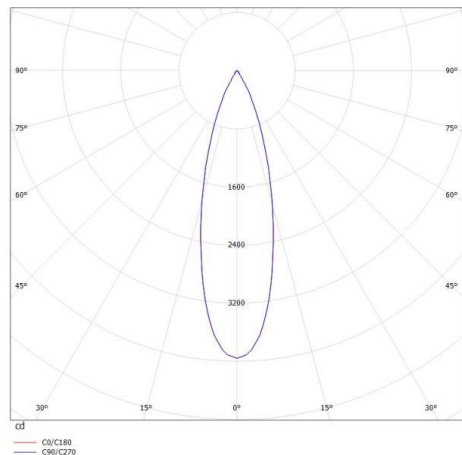

PONTOS

305-619924w27k

PONTOS ROUND EINBAUSTRALER aus Aluminium, weiß, ähnlich RAL 9003, Ausstrahlwinkel 24°, Lichtaustritt direkt, schwenkbar 30°, ohne Betriebsgerät, max. 350mA, Dimmbarkeit: siehe Betriebsgerät, IP44/IP20,

SKIZZE

TECHNISCHE DETAILS

Leuchtmittel	LED 13W
Lichtstrom [lm]	805/1245
Strom Sek.[mA]	350
Lichtfarbe [K]	2700K
CRI	>80
Betriebsgerät	ohne Betriebsgerät
Dimmbarkeit	siehe Betriebsgerät
Lichtaustritt	direkt
Ausstrahlwinkel [°]	24°
Spannung [V]	36 VDC
Material	Aluminium
Höhe [mm]	83
Durchmesser [mm]	90
D-Ausschn. [mm]	83
Einbautiefe [mm]	119
Schutzart [IP]	IP44/IP20
Schutzklasse	Schutzklasse III
Nettogewicht [kg]	0,24
Farbe Leuchte	weiß
RAL	9003
EAN-Nummer	9010506044904
Lebensdauer [h]	L80 B10 50 000
Energieeffizienzkl.	E

LICHTVERTEILUNGSKURVE

Energielabel

Die Werte sind Bemessungswerte. Leistung und Lichtstrom unterliegen initial einer Toleranz von +/- 10%. Toleranz der Farbtemperatur: +/- 150 K. Die Werte gelten wenn nicht anders angegeben für eine Umgebungstemperatur von 25°C.