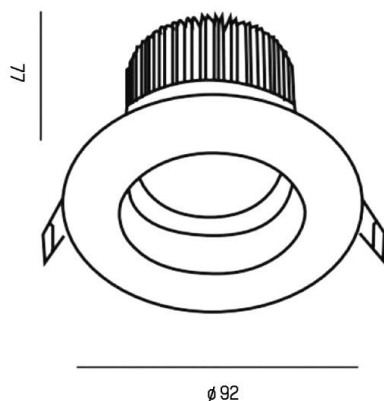

PONTOS

305-619924w27k

PONTOS ROUND EINBAUSTRALER aus Aluminium, weiß, ähnlich RAL 9003, Ausstrahlwinkel 24°, Lichtaustritt direkt, schwenkbar 30°, ohne Betriebsgerät, max. 350mA, Dimmbarkeit: siehe Betriebsgerät, IP44/IP20,

SKIZZE

TECHNISCHE DETAILS

Leuchtmittel	LED 13W
Lichtstrom [lm]	805/1245
Strom Sek.[mA]	350
Lichtfarbe [K]	2700K
CRI	>80
Betriebsgerät	ohne Betriebsgerät
Dimmbarkeit	siehe Betriebsgerät
Lichtaustritt	direkt
Ausstrahlwinkel [°]	24°
Spannung [V]	36 VDC
Material	Aluminium
Höhe [mm]	83
Durchmesser [mm]	90
D-Ausschn. [mm]	83
Einbautiefe [mm]	119
Schutzart [IP]	IP44/IP20
Schutzklasse	Schutzklasse III
Nettogewicht [kg]	0,24
Farbe Leuchte	weiß
RAL	9003
EAN-Nummer	9010506044904
Lebensdauer [h]	L80 B10 50 000
Energieeffizienzkl.	E

LICHTVERTEILUNGSKURVE

Energielabel

Die Werte sind Bemessungswerte. Leistung und Lichtstrom unterliegen initial einer Toleranz von +/- 10%. Toleranz der Farbtemperatur: +/- 150 K. Die Werte gelten wenn nicht anders angegeben für eine Umgebungstemperatur von 25°C.