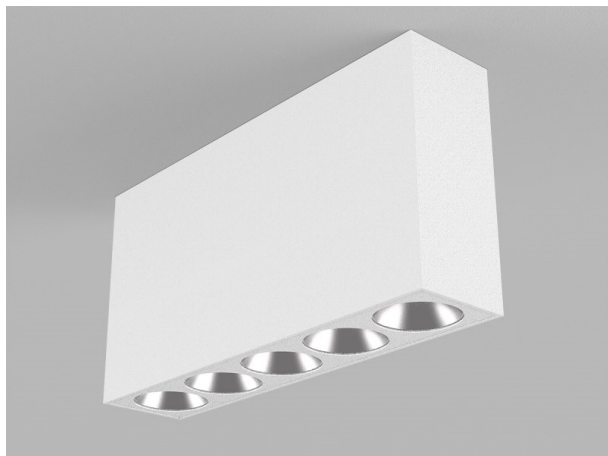

**DARK NIGHT LENS**

**579-005020523050**

DARK NIGHT LENS 5 SD DECKENAUFBAULEUCHTE aus Aluminium, weiß, ähnlich RAL 9016, Dekor grau, hocheffizienter, vakuumbedampfter Reflektor aus Aluminium Ausstrahlwinkel 22°, Lichtaustritt direkt, UGR <16, mit Betriebsgerät, max. 700mA, Dimmbarkeit: nicht dimmbar, IP20,

**SKIZZE**

**TECHNISCHE DETAILS**

Systemleistung [W]	12
Leuchtmittel	LED
Lichtstrom [lm]	700
Strom Sek. [mA]	700
Lichtfarbe [K]	2700K
CRI	>90
UGR	<16
Optik	vakuumbedampfter Reflektor aus Aluminium
Betriebsgerät	mit Betriebsgerät
Dimmbarkeit	nicht dimmbar
Lichtaustritt	direkt
Ausstrahlwinkel [°]	22°
Spannung [V]	220-240V 50/60Hz
Material	Aluminium
Länge [mm]	181
Breite [mm]	40
Höhe [mm]	95
Schutzart [IP]	IP20
Schutzklasse	Schutzklasse I
Stoßfestigkeit	IK06
Nettogewicht [kg]	0,69
Farbe Leuchte	weiß
RAL	9016
Farbe Dekor	grau
EAN-Nummer	9010506241365
Lebensdauer [h]	L80 B10 50 000
Energieeffizienzkl.	F
Anz Leuchten B16A	50