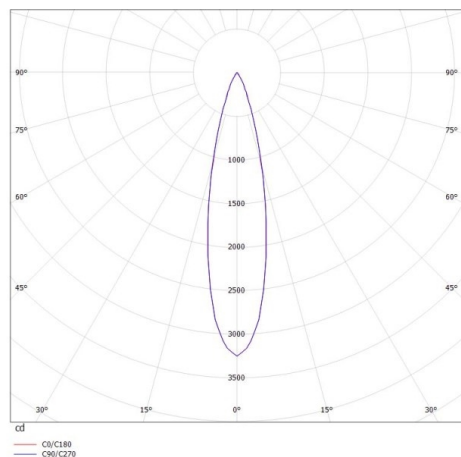

**DARK NIGHT LENS**

**579-005020523050**

DARK NIGHT LENS 5 SD DECKENAUFBAULEUCHTE aus Aluminium, weiß, ähnlich RAL 9016, Dekor grau, hocheffizienter, vakuumbedampfter Reflektor aus Aluminium Ausstrahlwinkel 22°, Lichtaustritt direkt, UGR <16, mit Betriebsgerät, max. 700mA, Dimmbarkeit: nicht dimmbar, IP20,

**SKIZZE**

**TECHNISCHE DETAILS**

Systemleistung [W]	12
Leuchtmittel	LED
Lichtstrom [lm]	700
Strom Sek. [mA]	700
Lichtfarbe [K]	2700K
CRI	>90
UGR	<16
Optik	vakuumbedampfter Reflektor aus Aluminium
Betriebsgerät	mit Betriebsgerät
Dimmbarkeit	nicht dimmbar
Lichtaustritt	direkt
Ausstrahlwinkel [°]	22°
Spannung [V]	220-240V 50/60Hz
Material	Aluminium
Länge [mm]	181
Breite [mm]	40
Höhe [mm]	95
Schutzart [IP]	IP20
Schutzklasse	Schutzklasse I
Stoßfestigkeit	IK06
Nettogewicht [kg]	0,69
Farbe Leuchte	weiß
RAL	9016
Farbe Dekor	grau
EAN-Nummer	9010506241365
Lebensdauer [h]	L80 B10 50 000
Energieeffizienzkl.	F
Anz Leuchten B16A	50

**LICHTVERTEILUNGSKURVE**

Die Werte sind Bemessungswerte. Leistung und Lichtstrom unterliegen initial einer Toleranz von +/- 10%. Toleranz der Farbtemperatur: +/- 150 K. Die Werte gelten wenn nicht anders angegeben für eine Umgebungstemperatur von 25°C.