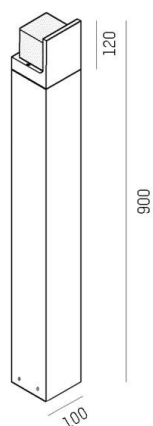

FYNN

472-260057ag

FYNN CP F POLLERLEUCHE aus Aluminium, anthrazit, ähnlich RAL 7016, Lichtaustritt direkt, mit Betriebsgerät, Dimmbarkeit: nicht dimmbar, IP54,

SKIZZE

TECHNISCHE DETAILS

Systemleistung [W]	9,5
Leuchtmittel	AC LED
Lichtstrom [lm]	642
Lichtfarbe [K]	3000K
CRI	>90
Betriebsgerät	mit Betriebsgerät
Dimmbarkeit	nicht dimmbar
Lichtaustritt	direkt
Spannung [V]	220-240V 50/60Hz
Material	Aluminium
Länge [mm]	100
Breite [mm]	100
Höhe [mm]	900
Schutzart [IP]	IP54
Schutzklasse	Schutzklasse I
Nettogewicht [kg]	4,13
Farbe Leuchte	anthrazit
RAL	7016
EAN-Nummer	9008905804489
Lebensdauer [h]	L80 B10 20 000
Energieeffizienzkl.	F

LICHTVERTEILUNGSKURVE

Energielabel

Die Werte sind Bemessungswerte. Leistung und Lichtstrom unterliegen initial einer Toleranz von +/- 10%. Toleranz der Farbtemperatur: +/- 150 K. Die Werte gelten wenn nicht anders angegeben für eine Umgebungstemperatur von 25°C.