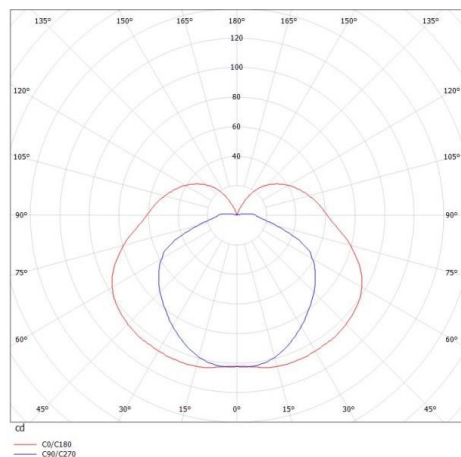

FYNN

472-260057ag

FYNN CP F POLLERLEUCHE aus Aluminium, anthrazit, ähnlich RAL 7016, Lichtaustritt direkt, mit Betriebsgerät, Dimmbarkeit: nicht dimmbar, IP54,

SKIZZE

TECHNISCHE DETAILS

Systemleistung [W]	9,5
Leuchtmittel	AC LED
Lichtstrom [lm]	642
Lichtfarbe [K]	3000K
CRI	>90
Betriebsgerät	mit Betriebsgerät
Dimmbarkeit	nicht dimmbar
Lichtaustritt	direkt
Spannung [V]	220-240V 50/60Hz
Material	Aluminium
Länge [mm]	100
Breite [mm]	100
Höhe [mm]	900
Schutzart [IP]	IP54
Schutzklasse	Schutzklasse I
Nettogewicht [kg]	4,13
Farbe Leuchte	anthrazit
RAL	7016
EAN-Nummer	9008905804489
Lebensdauer [h]	L80 B10 20 000
Energieeffizienzkl.	F

LICHTVERTEILUNGSKURVE

Energielabel

Die Werte sind Bemessungswerte. Leistung und Lichtstrom unterliegen initial einer Toleranz von +/- 10%. Toleranz der Farbtemperatur: +/- 150 K. Die Werte gelten wenn nicht anders angegeben für eine Umgebungstemperatur von 25°C.